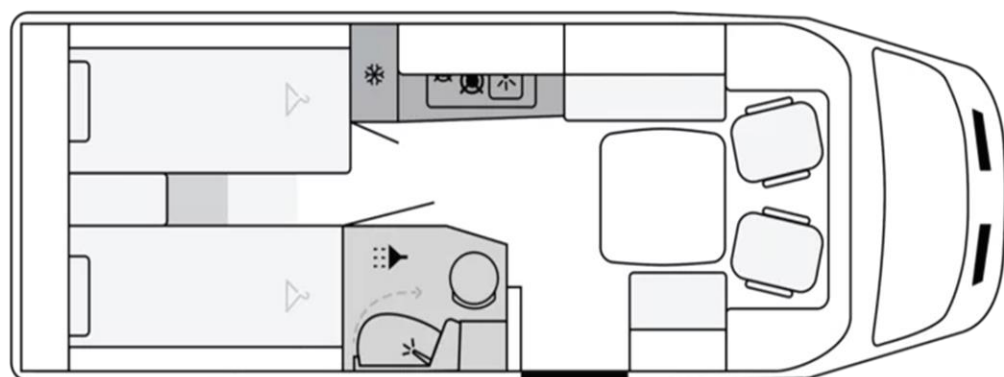

Corigion SLIM TS 70 LS

Automatik

Caravan Company Berlin
Schöttau & Sohn

AB 98664 WFODXTTTRDSC52875

Gesamtlänge:	683 cm
Breite außen/innen:	214/ *
Höhe außen/innen:	272/ * cm
Techn. zul. Gesamtgewicht:	3.500 kg
Masse inkl. Sonderausstattung	2.832 kg
Ford 2.0 TDCi Eco Blue	165 PS
Liegefläche Hubbett	
Liegefläche Sitzgruppe: optional	175 x 83/58 cm
Liegefläche Heck in cm:	191 x80/195 x 70 cm